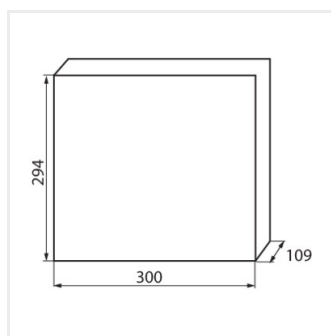

KDB

Распределительное устройство серии KDB

KDB-S24T