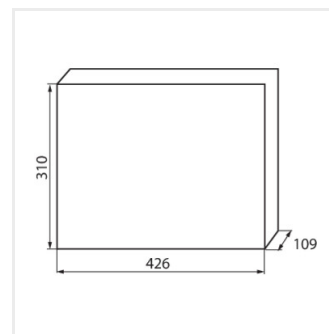

KDB

Распределительное устройство серии KDB

KDB-F36T