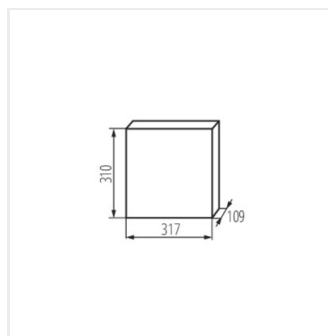

KDB

Распределительное устройство серии KDB

KDB-F24PM