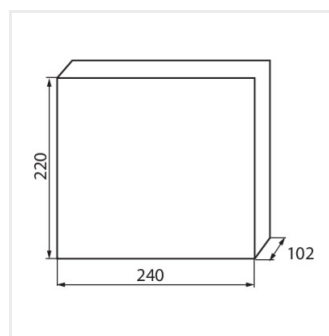

KDB

Распределительное устройство серии KDB

KDB-F08T