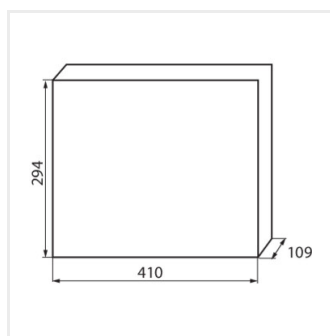

KDB

Распределительное устройство серии KDB

KDB-S36T