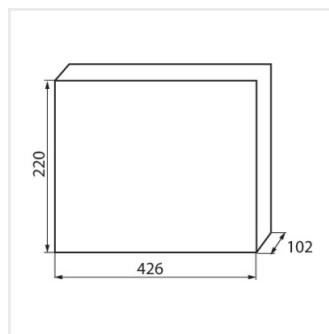

KDB

Распределительное устройство серии KDB

KDB-F18T