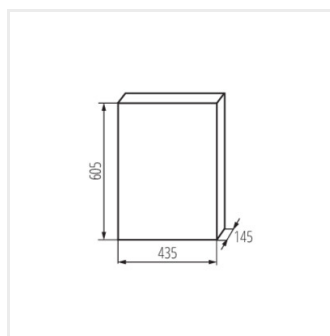

KDB

Распределительное устройство серии KDB

KDB-F54P