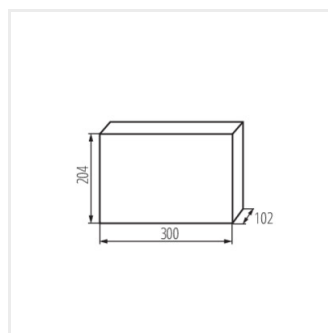

KDB

Распределительное устройство серии KDB

KDB-S12P