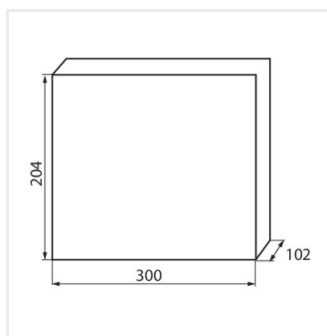

KDB

Распределительное устройство серии KDB

KDB-S12T