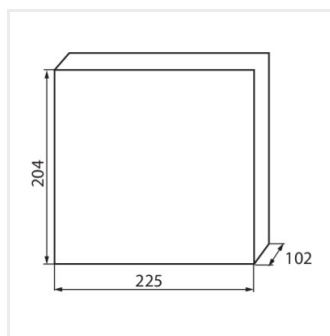

KDB

Распределительное устройство серии KDB

KDB-S08T