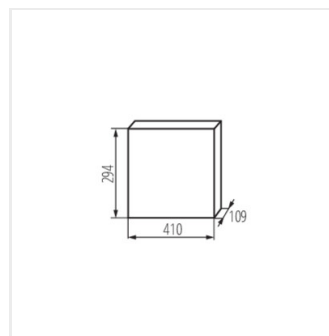

KDB

Распределительное устройство серии KDB

KDB-S36PM