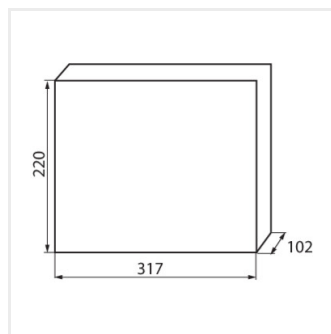

KDB

Распределительное устройство серии KDB

KDB-F12T