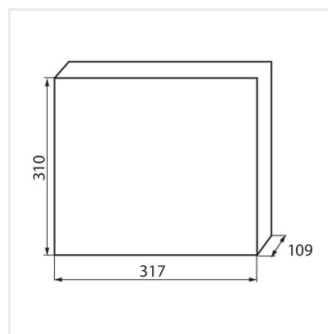

KDB

Распределительное устройство серии KDB

KDB-F24T