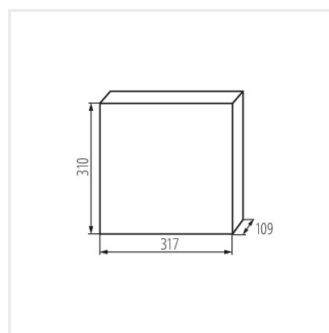

KDB

Распределительное устройство серии KDB

KDB-F24P