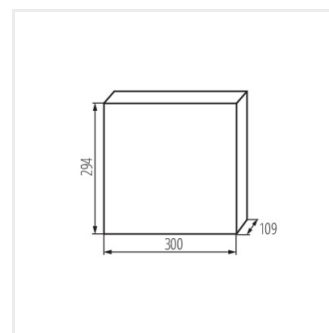

KDB

Распределительное устройство серии KDB

KDB-S24P