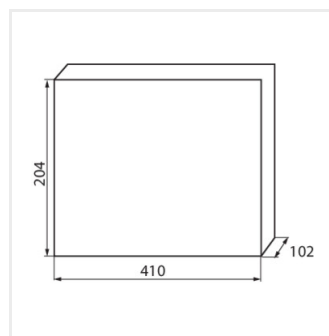

KDB

Распределительное устройство серии KDB

KDB-S18T