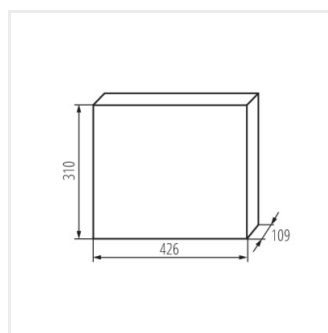

KDB

Распределительное устройство серии KDB

KDB-F36P