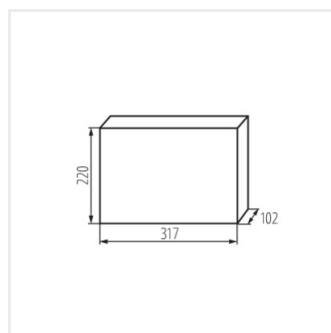

KDB

Распределительное устройство серии KDB

KDB-F12P