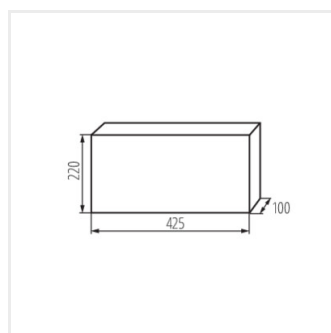

KDB

Распределительное устройство серии KDB

KDB-F18P