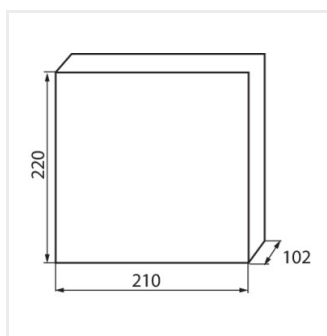

KDB

Распределительное устройство серии KDB

KDB-F06T