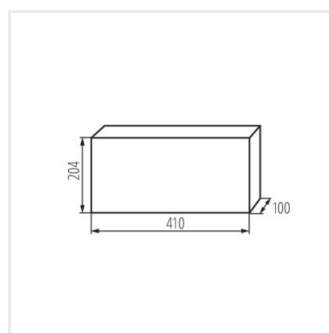

KDB

Распределительное устройство серии KDB

KDB-S18P