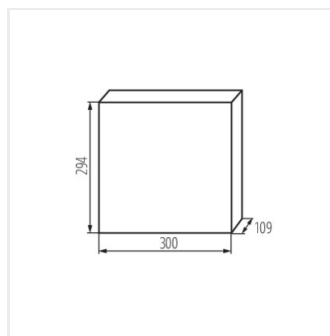

KDB

Распределительное устройство серии KDB

KDB-S24PM