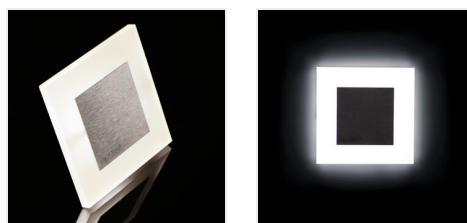

### Светодиодный лестничный светильник

APUS LED WW

		[V]	[W]		[lm]	Tc [K]
APUS LED WW	<b>23106</b>	12 DC	0,8	нержавеющая сталь	13	3000
APUS LED CW	<b>23107</b>	12 DC	0,8	нержавеющая сталь	15	6500
APUS LED AC-WW	<b>23800</b>	220-240 AC	1,3	нержавеющая сталь	13	3000
APUS LED AC-CW	<b>23801</b>	220-240 AC	1,3	нержавеющая сталь	15	6500
APUS LED AC B-NW	<b>26536</b>	220-240 AC	1,3	черный	14	4000
APUS LED AC B-WW	<b>26537</b>	220-240 AC	1,3	черный	13	3000
APUS LED B-NW	<b>26538</b>	12 DC	0,8	черный	14	4000
APUS LED B-WW	<b>26539</b>	12 DC	0,8	черный	13	3000
APUS LED W-WW	<b>26840</b>	12 DC	0,8	белый	13	3000
APUS LED W-CW	<b>26841</b>	12 DC	0,8	белый	15	6500
APUS LED PIR WW	<b>27370</b>	12 DC	0,8	нержавеющая сталь	13	3000
APUS LED W-NW	<b>27378</b>	12 DC	0,8	белый	14	4000
APUS LED PIR NW	<b>27379</b>	12 DC	0,8	нержавеющая сталь	14	4000
APUS LED PIR B-NW	<b>29856</b>	12 DC	0,8	черный	14	4000
APUS LED PIR B-WW	<b>29857</b>	12 DC	0,8	черный	13	3000
APUS LED NW	<b>32488</b>	12 DC	0,8	нержавеющая сталь	14	4000

Подсветки для лестниц Kanlux APUS – это современный дизайн в сочетании с привлекательным световым эффектом. Превосходная идея для подсветки лестниц и коридоров или для того, чтобы подчеркнуть дизайн

- Материал корпуса: нержавеющая шлифованная сталь, пластмасса

APUS LED WW

APUS LED CW

APUS LED AC-WW

APUS LED AC-CW

APUS LED AC B-NW

APUS LED AC B-WW

APUS LED B-NW