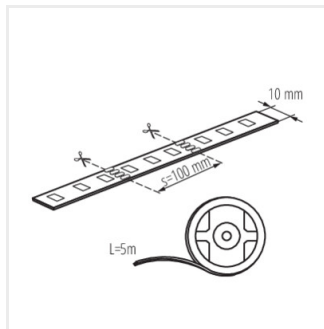

LEDS-B 7.2W/M IP65RGB