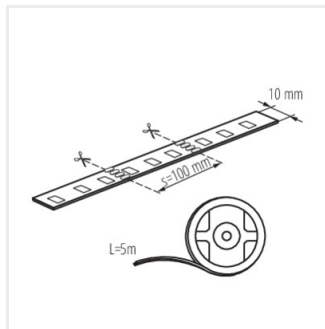

LEDS-B 7.2W/M IP54RGB