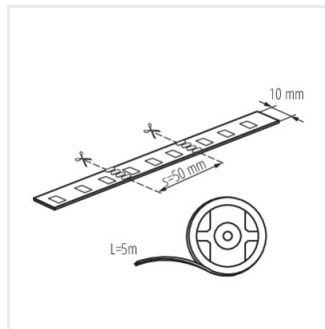

LEDS-B14,4W/M IP00RGB