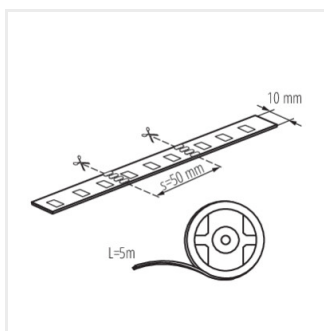

LEDS-B14,4W/M IP54RGB