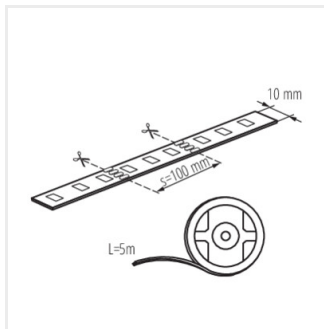

LEDS-B RGB

Светодиодная лента

LEDS-B 7.2W/M IP00RGB