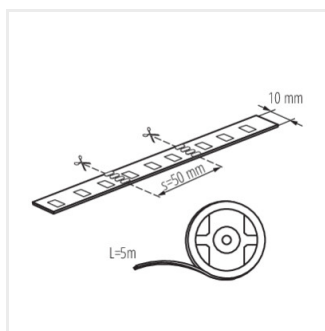

LEDS-B14,4W/M IP65RGB

Аксессуары

19036 CONNECTOR RGB 10-CP Коннектор для ленты LED, CONNECTOR RGB 10-CP (19036)

19037 CONNECTOR RGB 10-CPC Коннектор для ленты LED, CONNECTOR RGB 10-CPC (19037)

19038 CONNECTOR RGB 10 Коннектор для ленты LED, CONNECTOR RGB 10 (19038)