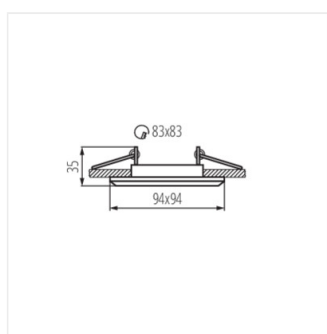

- кольцо декоративное без керамического патрона
- Материал корпуса: сплав алюминия

ALREN

Кольцо точечного светильника

ARLEN DTL-B

ARLEN DTL-C

ARLEN DTL-C-M

ARLEN DTL