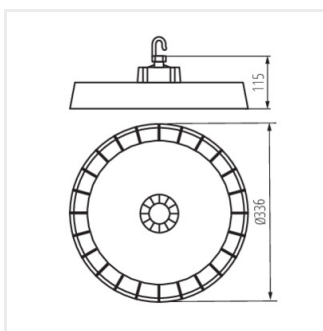

HB PRO STRONG 200W-NW