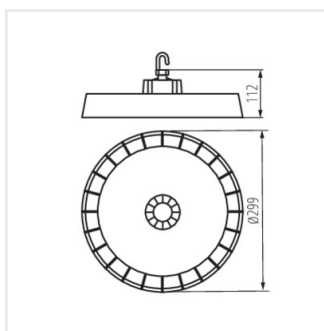

HB PRO STRONG 150W-NW