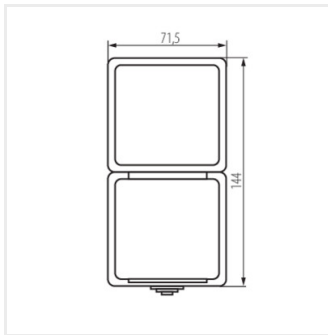

27358 TEKNO 05-3121-102 bi

Однополюсный выключатель и вертикальное французское гнездо питания с защитой контактов

TEKNO 05-3121-102 bi | **27358** | белый

- - Пластик: ABS

27358 TEKNO 05-3121-102 bi

Однополюсный выключатель и вертикальное французское гнездо питания с защитой контактов