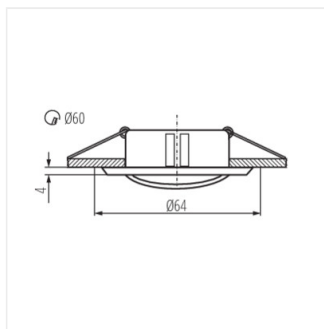

Потолочный точечный светильник

12 AC; 12 DC					IP 20	
5+25	Ø60		0,5m	CE	EAC	UK CA

CEL CTC-5519-C/M **02755** max 35 хром сатиновый в одной оси 15

Kanlux CEL – это потолочный светильник из алюминия в цвете матового хрома. Светильник работает с лампочками с цоколем Gx4.

- Материал корпуса: сталь

Потолочный точечный светильник

CEL CTC-5519-C/M