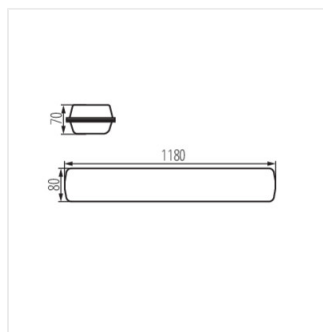

FTD1200 49W-840-INT