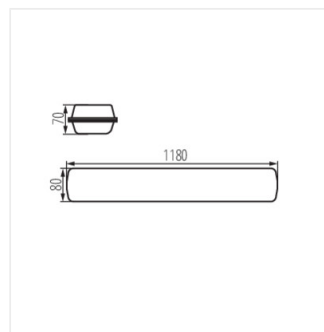

FTD1200 49W-840-ASY