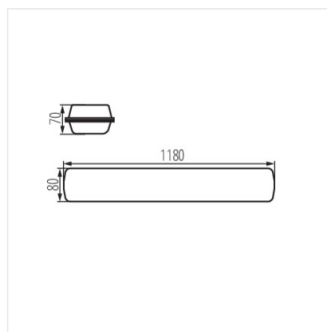

FUTURIO LED DALI 49W 1180mm

Пыленепроницаемый светильник LED

FTD1200 49W-840-OPL