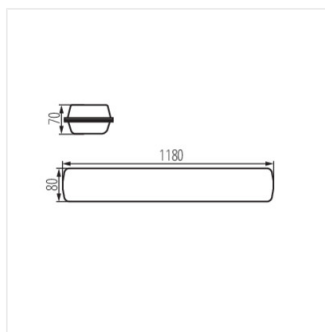

FTD1200 49W-840-RYF