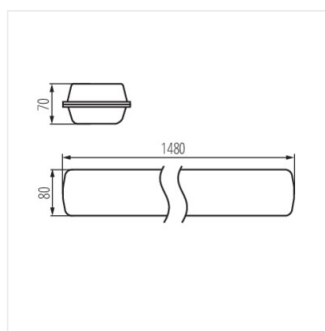

- Материал корпуса: PC
- Материал плафона: PC

FT1500 55W-840-RYF

FT1500 55W-840-INT

FT1500 55W-840-ASY

FT1500 55W-840-OPL

FUTURIO LED 55W 1480mm

Пыленепроницаемый светильник LED

FT1200 55W-840