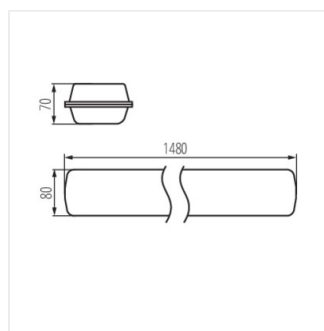

FT1200 55W-840