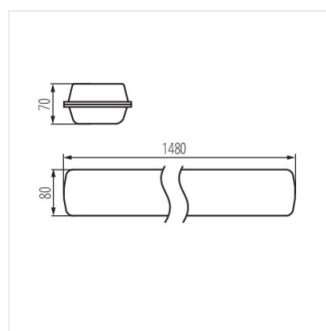

- Материал корпуса: PC
- Материал плафона: PC

FT1500 55W-840-RYF

FT1500 55W-840-INT

FT1500 55W-840-ASY

FT1500 55W-840-OPL

FUTURIO LED 55W 1480mm

Пыленепроницаемый светильник LED

FT1200 55W-840