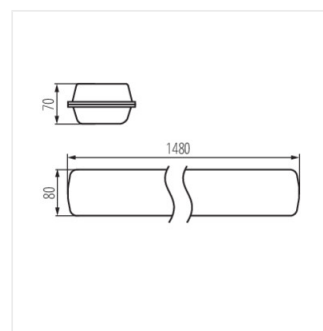

FT1200 55W-840