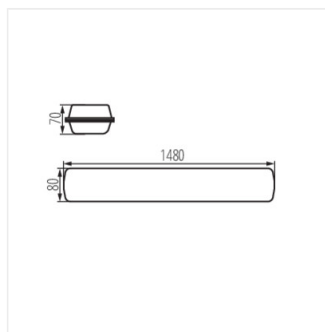

FUTURIO LED 43W 1480mm

Пыленепроницаемый светильник LED

FT1500 43W-840-OPL