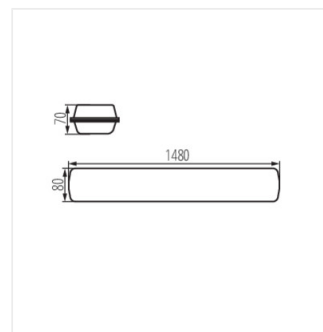

FT1500 43W-840-ASY