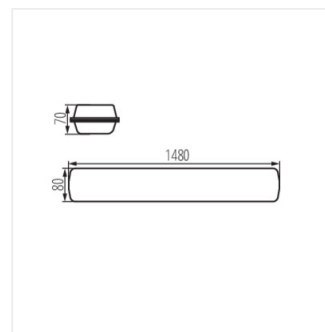

FTD1500 43W-840-ASY