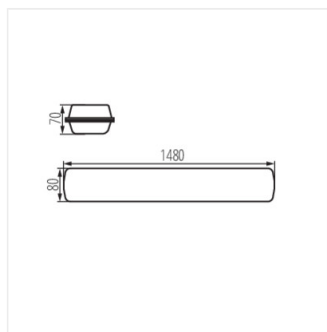

FUTURIO LED DALI 43W 1480mm

Пыленепроницаемый светильник LED

FTD1500 43W-840-OPL