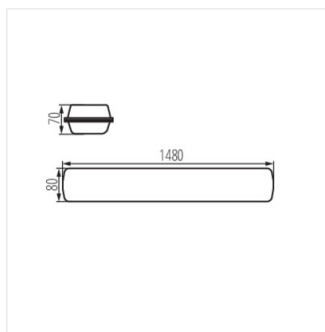

FTD1500 43W-840-RYF