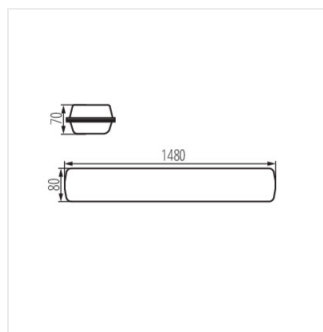

FTD1500 43W-840-INT