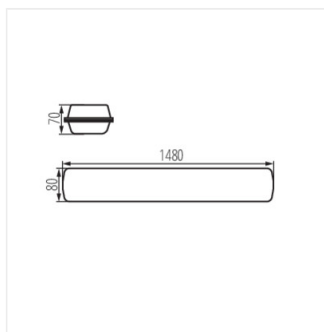

FUTURIO LED 43W 1480mm

Пыленепроницаемый светильник LED

FTHT1500 43W-840-OPL