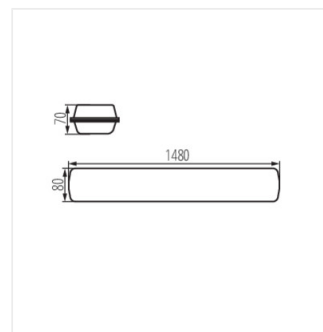

FTHT1500 43W-840-ASY