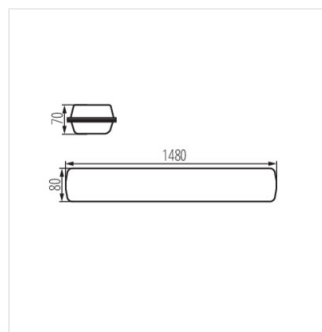

FTHT1500 43W-840-INT