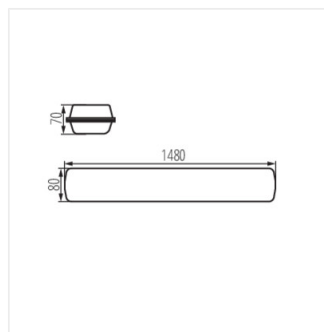

FTHT1500 43W-840-RYF