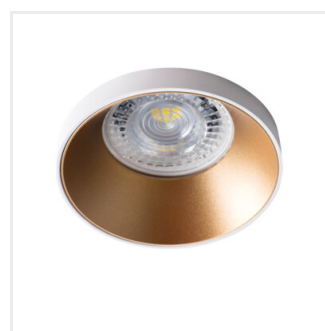

SIMEN DSO

Кольцо точечного светильника

SIMEN DSO B/G	29137	max 10	черный / золотистый	отсутствует
SIMEN DSO B/W	29138	max 10	черный / белый	отсутствует
SIMEN DSO W/B	29139	max 10	белый / черный	отсутствует
SIMEN DSO W/G	29140	max 10	белый / золотой	отсутствует
SIMEN DSO G/W	29142	max 10	золотой / белый	отсутствует
SIMEN DSO W/W	29147	max 10	белый	отсутствует

Точечные светильники Kanlux SIMEN — это светильник, который состоит из трех частей: кольца, корпуса и основания. Мы предлагаем наборы цветов: классический черный и белый; или же - светильники, содержащие серебряные и золотые элементы, которые Вы подберете к интерьеру, где они станут заметным украшением. Вы можете самостоятельно заменить элементы из имеющегося набора светильников Kanlux SIMEN.

- кольцо декоративное без керамического патрона
- Материал корпуса: сплав алюминия

SIMEN DSO

Кольцо точечного светильника

SIMEN DSO B/G

SIMEN DSO B/W

SIMEN DSO W/B

SIMEN DSO W/G

SIMEN DSO G/W

SIMEN DSO W/W

SIMEN DSO

Кольцо точечного светильника

SIMEN DSO