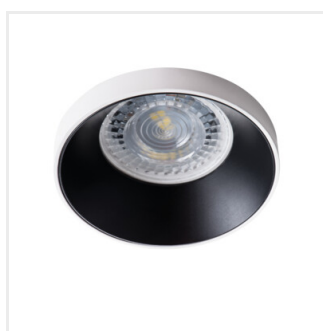

SIMEN DSO

Кольцо точечного светильника

SIMEN DSO B/G	29137	max 10	черный / золотистый	отсутствует
SIMEN DSO B/W	29138	max 10	черный / белый	отсутствует
SIMEN DSO W/B	29139	max 10	белый / черный	отсутствует
SIMEN DSO W/G	29140	max 10	белый / золотой	отсутствует
SIMEN DSO G/W	29142	max 10	золотой / белый	отсутствует
SIMEN DSO W/W	29147	max 10	белый	отсутствует

Точечные светильники Kanlux SIMEN — это светильник, который состоит из трех частей: кольца, корпуса и основания. Мы предлагаем наборы цветов: классический черный и белый; или же - светильники, содержащие серебряные и золотые элементы, которые Вы подберете к интерьеру, где они станут заметным украшением. Вы можете самостоятельно заменить элементы из имеющегося набора светильников Kanlux SIMEN.

- кольцо декоративное без керамического патрона
- Материал корпуса: сплав алюминия

SIMEN DSO

Кольцо точечного светильника

SIMEN DSO B/G

SIMEN DSO B/W

SIMEN DSO W/B

SIMEN DSO W/G

SIMEN DSO G/W

SIMEN DSO W/W

SIMEN DSO

Кольцо точечного светильника

SIMEN DSO