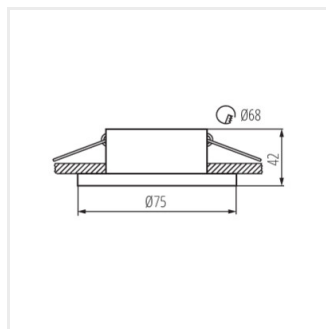

SIMEN DSO

Кольцо точечного светильника

SIMEN DSO