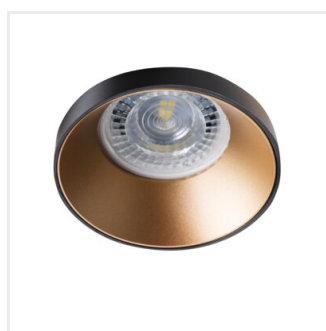

SIMEN DSO

Кольцо точечного светильника

SIMEN DSO B/G	29137	max 10	черный / золотистый	отсутствует
SIMEN DSO B/W	29138	max 10	черный / белый	отсутствует
SIMEN DSO W/B	29139	max 10	белый / черный	отсутствует
SIMEN DSO W/G	29140	max 10	белый / золотой	отсутствует
SIMEN DSO G/W	29142	max 10	золотой / белый	отсутствует
SIMEN DSO W/W	29147	max 10	белый	отсутствует

Точечные светильники Kanlux SIMEN — это светильник, который состоит из трех частей: кольца, корпуса и основания. Мы предлагаем наборы цветов: классический черный и белый; или же - светильники, содержащие серебряные и золотые элементы, которые Вы подберете к интерьеру, где они станут заметным украшением. Вы можете самостоятельно заменить элементы из имеющегося набора светильников Kanlux SIMEN.

- кольцо декоративное без керамического патрона
- Материал корпуса: сплав алюминия

SIMEN DSO

Кольцо точечного светильника

SIMEN DSO B/G

SIMEN DSO B/W

SIMEN DSO W/B

SIMEN DSO W/G

SIMEN DSO G/W