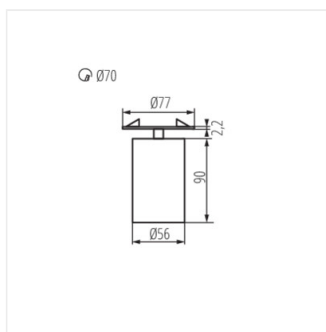

CHIRO GU10 DTO