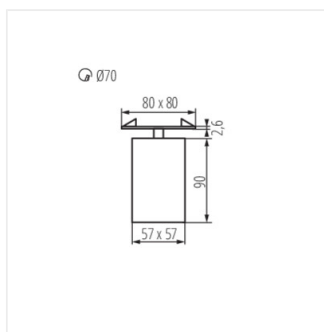

CHIRO GU10 DTL