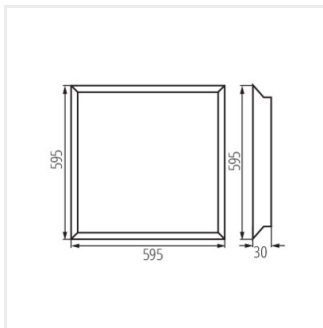

BAREV ECO 36W 6060NW