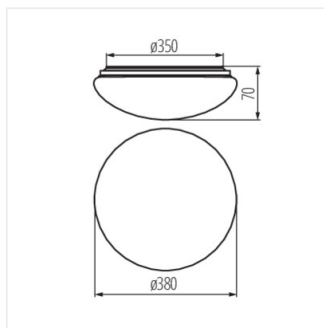

CORSO LED V2 24-NW-SE