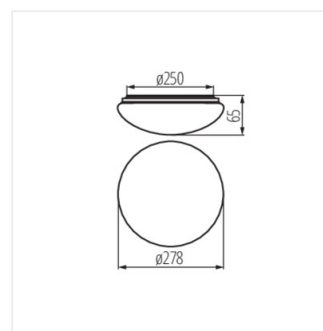

CORSO LED v2

Светодиодный потолочный светильник

CORSO LED V2 18-NW-SE

CORSO LED V2 24-NW-SE

CORSO LED V2 12-NW

CORSO LED V2 18-NW

CORSO LED V2 24-NW

CORSO LED V2 12-NW-SE