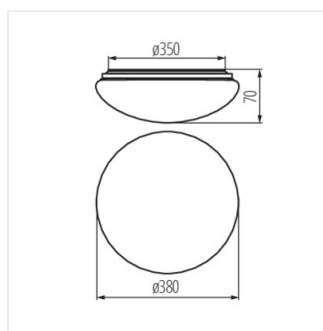

CORSO LED v2

Светодиодный потолочный светильник

CORSO LED V2 18-NW-SE

CORSO LED V2 24-NW-SE

CORSO LED V2 12-NW

CORSO LED V2 18-NW

CORSO LED V2 24-NW

CORSO LED V2 12-NW-SE