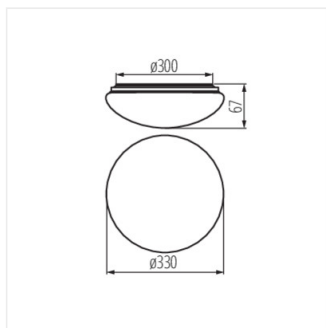

CORSO LED v2

Светодиодный потолочный светильник

CORSO LED V2 18-NW-SE

CORSO LED V2 24-NW-SE

CORSO LED V2 12-NW

CORSO LED V2 18-NW

CORSO LED V2 24-NW

CORSO LED V2 12-NW-SE