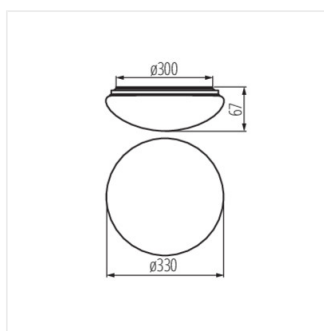

CORSO LED V2 18-NW