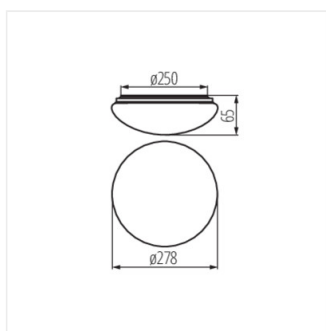

CORSO LED v2

Светодиодный потолочный светильник

CORSO LED V2 18-NW-SE

CORSO LED V2 24-NW-SE

CORSO LED V2 12-NW

CORSO LED V2 18-NW

CORSO LED V2 24-NW

CORSO LED V2 12-NW-SE