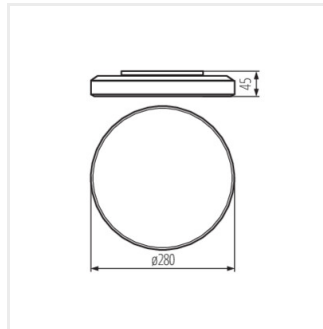

- Материал корпуса: пластмасса
- Материал плафона: пластмасса

DUNO PRO 15W-NW-O

DUNO PRO 24W-NW-O

DUNO PRO

Светодиодный потолочный светильник

DUNO PRO 15W-NW-O

DUNO PRO 24W-NW-O