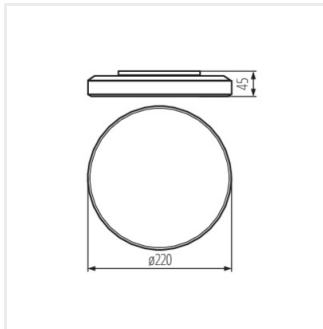

- Материал корпуса: пластмасса
- Материал плафона: пластмасса

DUNO PRO 15W-NW-O

DUNO PRO 24W-NW-O

DUNO PRO

Светодиодный потолочный светильник

DUNO PRO 15W-NW-O

DUNO PRO 24W-NW-O