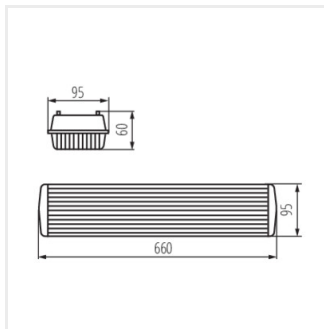

- Материал корпуса: пластмасса
- Материал плафона: PS

DICHT 4LED NP 218/PS

DICHT 4LED NP 236/PS

DICHT 4LED NP-PS

Пылезащитный светильник под светодиодные трубки

DICHT 4LED NP 218/PS

DICHT 4LED NP 236/PS