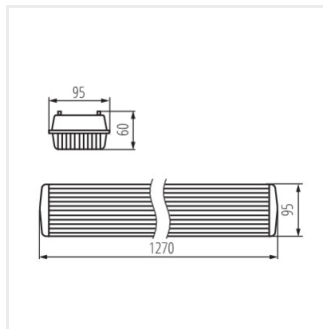

DICHT 4LED NP-PS

Пылезащитный светильник под светодиодные трубки

[V] 220-240 AC	[Hz] 50		IP 65		 5÷25	
	 0,5÷2,5	 ONE SIDE INPUT	 0,5m			
EAC	UK CA					

DICHT 4LED NP 218/PS	31320	2 x max 18	T8 LED	G13	серый
DICHT 4LED NP 236/PS	31321	2 x max 36	T8 LED	G13	серый

- Материал корпуса: пластмасса
- Материал плафона: PS

DICHT 4LED NP 218/PS

DICHT 4LED NP 236/PS

DICHT 4LED NP-PS

Пылезащитный светильник под светодиодные трубки

DICHT 4LED NP 218/PS

DICHT 4LED NP 236/PS