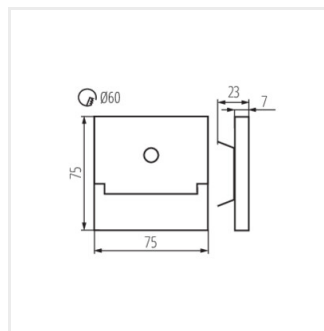

SABIK LED PIR