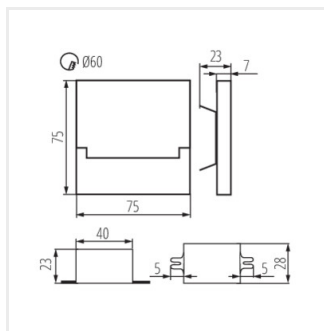

SABIK LED AC