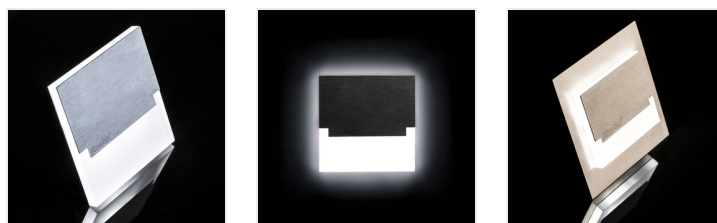

SABIK LED

Светодиодный лестничный светильник

SABIK LED WW

		[V]	[W]		[lm]	Tc [K]
SABIK LED WW	23108	12 DC	0,8	нержавеющая сталь	13	3000
SABIK MINI LED WW	23109	12 DC	0,8	нержавеющая сталь	13	3000
SABIK LED CW	23110	12 DC	0,8	нержавеющая сталь	15	6500
SABIK MINI LED CW	23111	12 DC	0,8	нержавеющая сталь	15	6500
SABIK LED AC-WW	23802	220-240 AC	1,3	нержавеющая сталь	13	3000
SABIK LED PIR WW	27374	12 DC	0,8	нержавеющая сталь	13	3000
SABIK LED B-NW	29852	12 DC	0,8	черный	14	4000
SABIK LED B-WW	29853	12 DC	0,8	черный	13	3000
SABIK MINI LED B-NW	29854	12 DC	0,8	черный	14	4000
SABIK MINI LED B-WW	29855	12 DC	0,8	черный	13	3000
SABIK LED PIR B-NW	29858	12 DC	0,8	черный	14	4000
SABIK LED PIR B-WW	29859	12 DC	0,8	черный	13	3000
SABIK MINI LED NW	32490	12 DC	0,8	нержавеющая сталь	14	4000

Подсветки для лестниц Kanlux SABIK – это современный дизайн в сочетании с привлекательным световым эффектом. Превосходная идея для подсветки лестниц и коридоров или для того, чтобы подчеркнуть дизайн помещений. Уникальный дизайн светильника обеспечивает равномерное излучение света. Версия AC оснащена источником питания 230 В, который вставляется в коробку, а версия PIR оснащается датчиком движения. Датчик обнаруживает движение / включает освещение независимо от интенсивности окружающего освещения.

- Материал корпуса: нержавеющая шлифованная сталь, пластмасса

SABIK LED WW

SABIK MINI LED WW

SABIK LED CW

SABIK MINI LED CW

SABIK LED AC-WW

SABIK LED PIR WW

SABIK LED B-NW