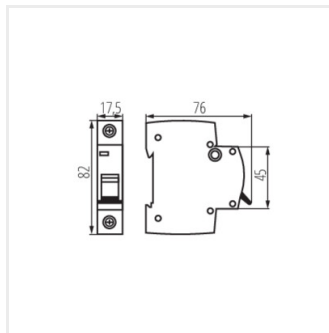

KMB6-C25/1