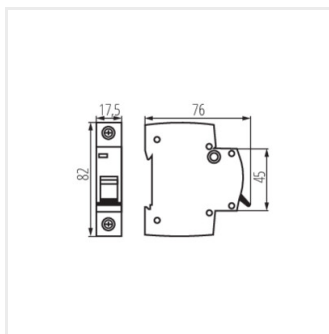

KMB6-C32/1