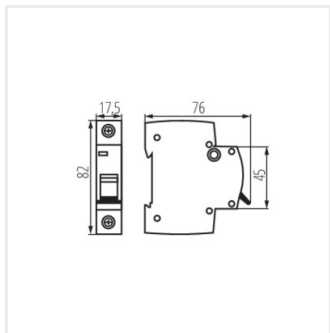

KMB6-C20/1