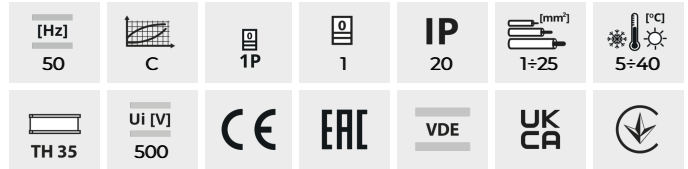

## KMB6

Автоматический выключатель, 1P

KMB6-C16/1

	<b>IV</b>	<b>In [A]</b>
KMB6-C16/1	<a href="#">23143</a>	230/400 AC 1 16
KMB6-C10/1	<a href="#">23145</a>	230/400 AC 1 10
KMB6-C20/1	<a href="#">23146</a>	230/400 AC 1 20
KMB6-C25/1	<a href="#">23151</a>	230/400 AC 1 25
KMB6-C6/1	<a href="#">23157</a>	230/400 AC 1 6
KMB6-C32/1	<a href="#">23160</a>	230/400 AC 1 32
KMB6-C4/1	<a href="#">23161</a>	230/400 AC 1 4
KMB6-C40/1	<a href="#">23173</a>	230/400 AC 1 40
KMB6-C50/1	<a href="#">27252</a>	230/400 AC 1 50
KMB6-C63/1	<a href="#">27253</a>	230/400 AC 1 63
KMB6-C2/1	<a href="#">32555</a>	230/400 AC 1 2
KMB6-C13/1	<a href="#">32559</a>	230/400 AC 1 13