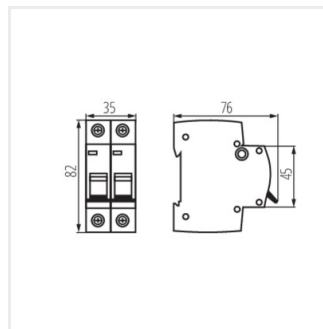

KMB6-C40/2