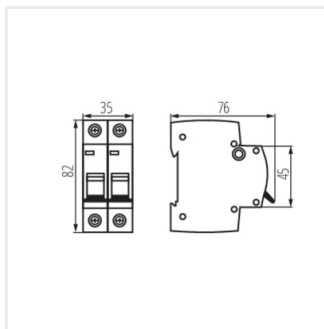

KMB6

Выключатели максимального тока, 2P

KMB6-C63/2