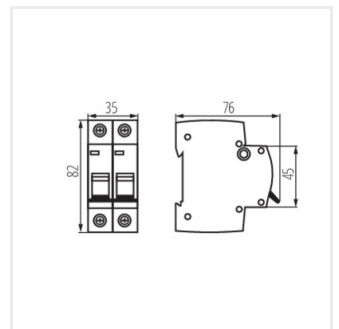

KMB6-C50/2