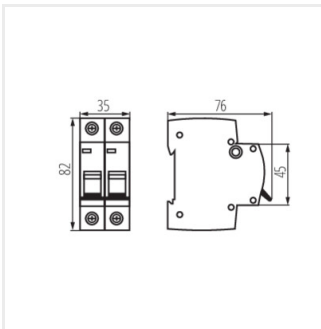

KMB6-C16/2