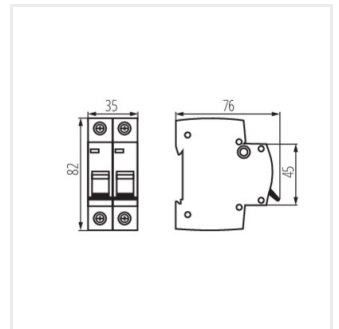

KMB6-C20/2