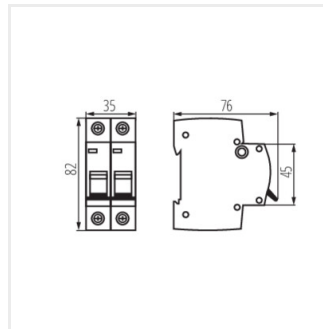

KMB6-C10/2