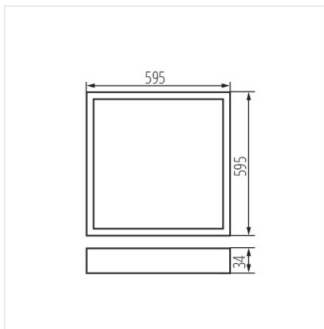

## OFIS S

Светодиодный офисный светильник скрытого монтажа

OS 40W-840-MPRM-B-P1

OS 40W-840-MPRM-B-P3

OS 40W-840-MPRM-W-P1

OS 40W-840-MPRM-W-P3

OS 40W-840-MPRM-B-P1

OS 40W-840-MPRM-B-P3