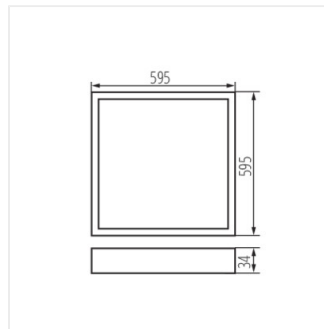

## OFIS S

Светодиодный офисный светильник скрытого монтажа

OS 40W-840-MPRM-B-P1

OS 40W-840-MPRM-B-P3

OS 40W-840-MPRM-W-P1

OS 40W-840-MPRM-W-P3

OS 40W-840-MPRM-B-P1

OS 40W-840-MPRM-B-P3