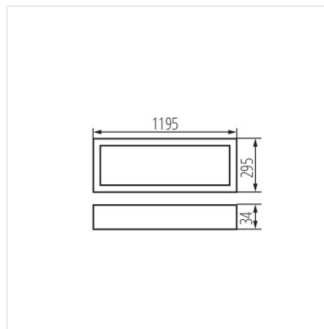

## OFIS S

Светодиодный офисный светильник скрытого монтажа

OS 40W-840-MPRM-B-P1

OS 40W-840-MPRM-B-P3

OS 40W-840-MPRM-W-P1

OS 40W-840-MPRM-W-P3

OS 40W-840-MPRM-B-P1

OS 40W-840-MPRM-B-P3