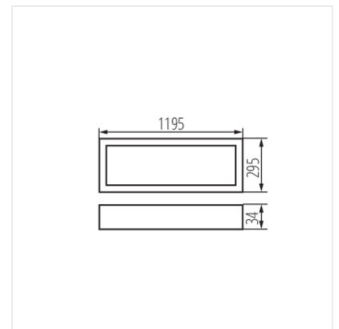

OS 40W-840-MPRM-W-P3