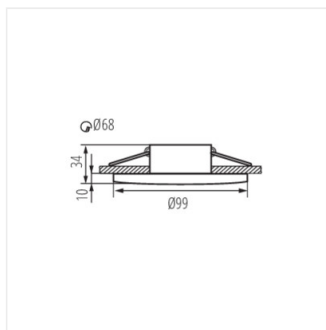

DROXY IP65 DSO