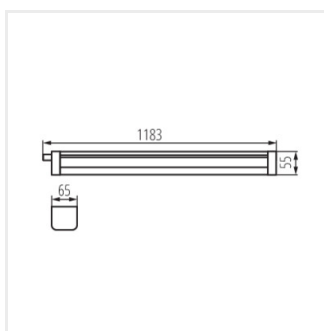

TP STRONG ECO 46W-NW