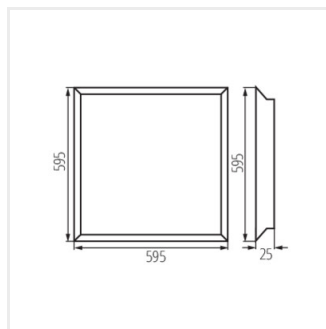

BLINGO IPRN38W 6060NW

Светодиодная панель для скрытой установки

BLINGO IPRN38W 6060NW