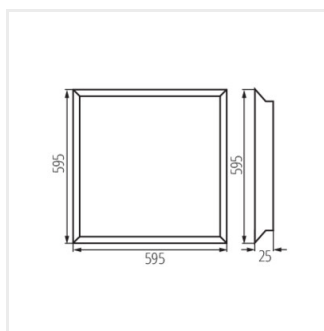

## BLINGO LED

Светодиодная панель для скрытой установки

BLINGO R 36W 6060 WW

BLINGO R 36W 6060 NW

BLINGO RU 36W 6060 NW

BLINGO R 36W 12030 NW

BLINGO PN38W 12030 NW

BLINGO PN38W 6060 NW