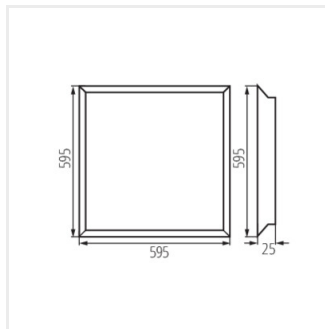

BLINGO R 36W 6060 NW