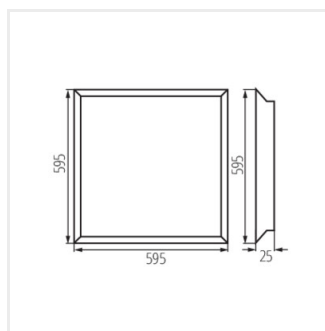

BLINGO TUN48W 6060 NW