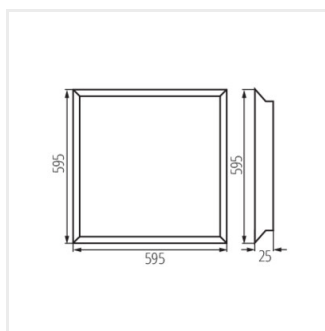

## BLINGO LED

Светодиодная панель для скрытой установки

BLINGO R 36W 6060 WW

BLINGO R 36W 6060 NW

BLINGO RU 36W 6060 NW

BLINGO R 36W 12030 NW

BLINGO PN38W 12030 NW

BLINGO PN38W 6060 NW