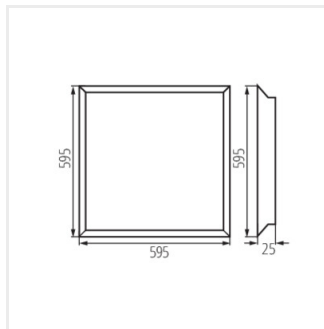

## BLINGO LED

Светодиодная панель для скрытой установки

BLINGO R 36W 6060 WW

BLINGO R 36W 6060 NW

BLINGO RU 36W 6060 NW

BLINGO R 36W 12030 NW

BLINGO PN38W 12030 NW

BLINGO PN38W 6060 NW