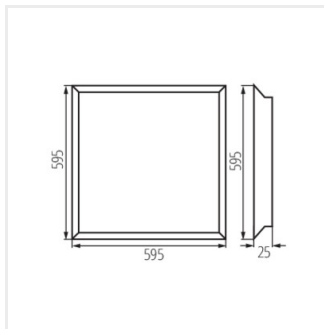

BLINGO LED

Светодиодная панель для скрытой установки

BLINGO R 36W 6060 WW