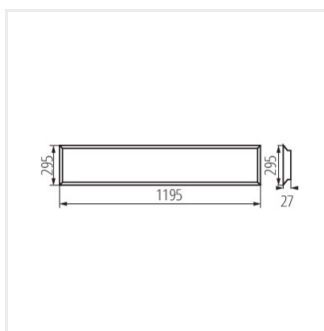

## BLINGO LED

Светодиодная панель для скрытой установки

BLINGO R 36W 6060 WW

BLINGO R 36W 6060 NW

BLINGO RU 36W 6060 NW

BLINGO R 36W 12030 NW

BLINGO PN38W 12030 NW

BLINGO PN38W 6060 NW