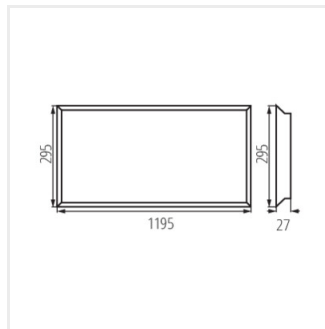

## BLINGO LED

Светодиодная панель для скрытой установки

BLINGO R 36W 6060 WW

BLINGO R 36W 6060 NW

BLINGO RU 36W 6060 NW

BLINGO R 36W 12030 NW

BLINGO PN38W 12030 NW

BLINGO PN38W 6060 NW