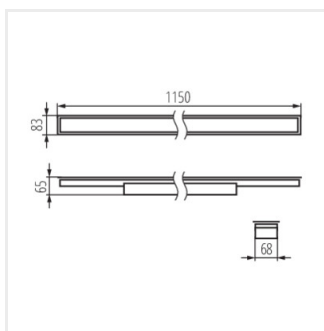

## ALD-ML-PT

Линейный светодиодный светильник

ALD-ML-NW-MAT-W-PT

ALD-ML-WW-MAT-W-PT

ALD-ML-NW-MPR-W-PT

ALD-ML-WW-MPR-W-PT

ALD-ML-NW-MAT-B-PT

ALD-ML-WW-MAT-B-PT

ALD-ML-NW-MPR-B-PT

ALD-ML-WW-MPR-B-PT

ALD-ML-NW-MAT-S-PT

ALD-ML-WW-MAT-S-PT

ALD-ML-NW-MPR-S-PT

ALD-ML-WW-MPR-S-PT

ALD\_ML