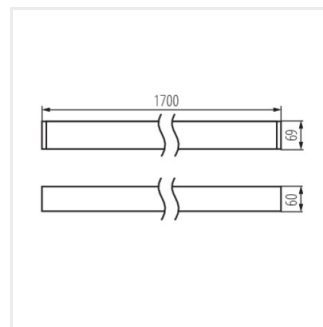

ALD-LL-NW-MPR-B-NT

ALD-LL-WW-MPR-B-NT

ALD-LL-NW-MAT-S-NT

ALD-LL-WW-MAT-S-NT

ALD-LL-NW-MPR-S-NT

ALD-LL-WW-MPR-S-NT

ALD-LL-NT

Линейный светодиодный светильник

Аксессуары

32543	ALIN CORD DALI 1F-W	Power supply terminal for ALIN luminaires and tracks, 1-phase, DALI, white, 150 cm
		
32544	ALIN CORD DALI 1F-B	Power supply terminal for ALIN luminaires and tracks, 1-phase, DALI, black, 150 cm
		
32545	ALIN CORD DALI 1F-SR	Power supply terminal for ALIN luminaires and tracks, 1-phase, DALI, silver, 150 cm
		
07871	ROPE-NT 150 SINGLE	ROPE-NT 150 SINGLE стальной трос (одинарный) для подвесных светильников, 2 шт. в комплекте
		
29557	ALIN NT GRIP	Wall bracket for the ALIN luminaire, 2 pcs included
		