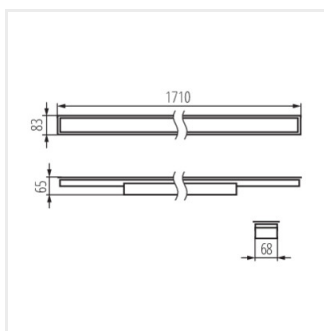

### ALD-LL-NW-MAT-W-PT

|                    | [W]          | Tc [K] | TYPE | [°]                 |         | [mm]       | [mm]      |
|--------------------|--------------|--------|------|---------------------|---------|------------|-----------|
| ALD-LL-NW-MAT-W-PT | <b>34368</b> | 33     | 4000 | матовый             | X85/Y95 | белый      | 4550 1710 |
| ALD-LL-WW-MAT-W-PT | <b>34370</b> | 33     | 3000 | матовый             | X85/Y95 | белый      | 4100 1710 |
| ALD-LL-NW-MPR-W-PT | <b>34372</b> | 33     | 4000 | микропризматический | X75/Y90 | белый      | 4150 1710 |
| ALD-LL-WW-MPR-W-PT | <b>34374</b> | 33     | 3000 | микропризматический | X75/Y90 | белый      | 3750 1710 |
| ALD-LL-NW-MAT-B-PT | <b>34380</b> | 33     | 4000 | матовый             | X85/Y95 | черный     | 4550 1710 |
| ALD-LL-WW-MAT-B-PT | <b>34382</b> | 33     | 3000 | матовый             | X85/Y95 | черный     | 4100 1710 |
| ALD-LL-NW-MPR-B-PT | <b>34384</b> | 33     | 4000 | микропризматический | X75/Y90 | черный     | 4150 1710 |
| ALD-LL-WW-MPR-B-PT | <b>34386</b> | 33     | 3000 | микропризматический | X75/Y90 | черный     | 3750 1710 |
| ALD-LL-NW-MAT-S-PT | <b>34392</b> | 33     | 4000 | матовый             | X85/Y95 | серебряный | 4550 1710 |
| ALD-LL-WW-MAT-S-PT | <b>34394</b> | 33     | 3000 | матовый             | X85/Y95 | серебряный | 4100 1710 |
| ALD-LL-NW-MPR-S-PT | <b>34396</b> | 33     | 4000 | микропризматический | X75/Y90 | серебряный | 4150 1710 |
| ALD-LL-WW-MPR-S-PT | <b>34398</b> | 33     | 3000 | микропризматический | X75/Y90 | серебряный | 3750 1710 |

## ALD-LL-PT

Линейный светодиодный светильник

ALD-LL-NW-MAT-W-PT

ALD-LL-WW-MAT-W-PT

ALD-LL-NW-MPR-W-PT

ALD-LL-WW-MPR-W-PT

ALD-LL-NW-MAT-B-PT

ALD-LL-WW-MAT-B-PT

ALD-LL-NW-MPR-B-PT

ALD-LL-WW-MPR-B-PT

ALD-LL-NW-MAT-S-PT

ALD-LL-WW-MAT-S-PT

ALD-LL-NW-MPR-S-PT

ALD-LL-WW-MPR-S-PT

ALD-LL