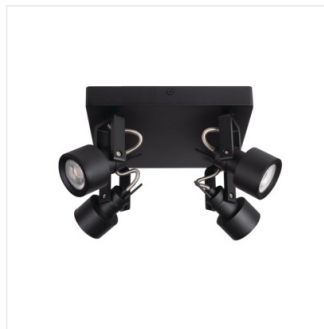

SONDA II

Светильник настенно-потолочный

MODERN
design

[V] 220-240 AC	[Hz] 50	PAR16	GU10		IP 20	
[°C] 5÷25		[°] 330	[°] 120		[mm²] 1÷2,5	0,5m

SONDA II EL-10 B

SONDA II EL-10 B	34920	max 10	черный
SONDA II EL-10 W	34921	max 10	белый
SONDA II EL-2I B	34922	2 x max 10	черный
SONDA II EL-2I W	34923	2 x max 10	белый
SONDA II EL-3I B	34924	3 x max 10	черный
SONDA II EL-3I W	34925	3 x max 10	белый
SONDA II EL-3O B	34926	3 x max 10	черный
SONDA II EL-3O W	34927	3 x max 10	белый
SONDA II EL-4O B	34928	4 x max 10	черный
SONDA II EL-4O W	34929	4 x max 10	белый

- Материал корпуса: сплав алюминия

SONDA II

Светильник настенно-потолочный

SONDA II EL-10 B

SONDA II EL-10 W

SONDA II EL-21 B

SONDA II EL-21 W

SONDA II EL-31 B

SONDA II EL-31 W

SONDA II EL-30 B

SONDA II EL-30 W

SONDA II

Светильник настенно-потолочный

SONDA II EL-40 B

SONDA II EL-40 W

SONDA II EL-10 B