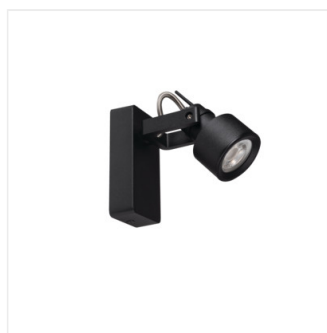

SONDA II

Светильник настенно-потолочный

MODERN
design

[V] 220-240 AC	[Hz] 50	PAR16	GU10		IP 20	
[°C] 5÷25		[°] 330	[°] 120		[mm²] 1÷2,5	0,5m

SONDA II EL-10 B

SONDA II EL-10 B	34920	max 10	черный
SONDA II EL-10 W	34921	max 10	белый
SONDA II EL-2I B	34922	2 x max 10	черный
SONDA II EL-2I W	34923	2 x max 10	белый
SONDA II EL-3I B	34924	3 x max 10	черный
SONDA II EL-3I W	34925	3 x max 10	белый
SONDA II EL-3O B	34926	3 x max 10	черный
SONDA II EL-3O W	34927	3 x max 10	белый
SONDA II EL-4O B	34928	4 x max 10	черный
SONDA II EL-4O W	34929	4 x max 10	белый

- Материал корпуса: сплав алюминия

SONDA II

Светильник настенно-потолочный

SONDA II EL-10 B

SONDA II EL-10 W

SONDA II EL-21 B

SONDA II EL-21 W

SONDA II EL-31 B

SONDA II EL-31 W

SONDA II EL-30 B

SONDA II EL-30 W

SONDA II

Светильник настенно-потолочный

SONDA II EL-40 B

SONDA II EL-40 W

SONDA II EL-10 B