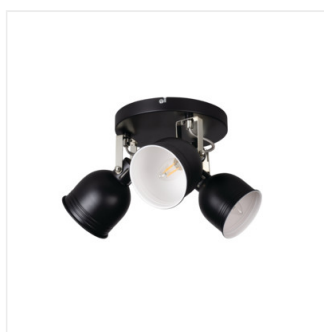

## DERATO

Светильник настенно-потолочный

HIGH  
quality  
finish

MO  
DE  
RN  
design

 220-240 AC	 50		 E14		 IP 20	
 5÷25		 350	 110		 0,5m	

DERATO EL-10 B-SR

DERATO EL-10 B-SR	<b>35640</b>	max 8	черный / серебрянный
DERATO EL-10 W-SR	<b>35641</b>	max 8	белый / серебрянный
DERATO EL-2I B-SR	<b>35642</b>	2x max 8	черный / серебрянный
DERATO EL-2I W-SR	<b>35643</b>	2x max 8	белый / серебрянный
DERATO EL-3O B-SR	<b>35644</b>	3x max 8	черный / серебрянный
DERATO EL-3O W-SR	<b>35645</b>	3x max 8	белый / серебрянный
DERATO EL-4I B-SR	<b>35646</b>	4x max 8	черный / серебрянный
DERATO EL-4I W-SR	<b>35647</b>	4x max 8	белый / серебрянный

- Материал корпуса: сплав алюминия

## DERATO

Светильник настенно-потолочный

DERATO EL-10 B-SR

DERATO EL-10 W-SR

DERATO EL-2I B-SR

DERATO EL-2I W-SR

DERATO EL-30 B-SR

DERATO EL-30 W-SR