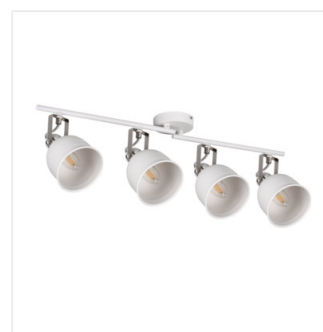

DERATO EL-4I W-SR