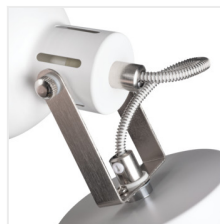

## DERATO

Светильник настенно-потолочный

HIGH  
quality  
finish

MO  
DE  
RN  
design

 220-240 AC	 50		 E14		 IP 20	
 5÷25		 350	 110		 0,5m	

DERATO EL-10 B-SR

DERATO EL-10 B-SR	<b>35640</b>	max 8	черный / серебрянный
DERATO EL-10 W-SR	<b>35641</b>	max 8	белый / серебрянный
DERATO EL-2I B-SR	<b>35642</b>	2x max 8	черный / серебрянный
DERATO EL-2I W-SR	<b>35643</b>	2x max 8	белый / серебрянный
DERATO EL-3O B-SR	<b>35644</b>	3x max 8	черный / серебрянный
DERATO EL-3O W-SR	<b>35645</b>	3x max 8	белый / серебрянный
DERATO EL-4I B-SR	<b>35646</b>	4x max 8	черный / серебрянный
DERATO EL-4I W-SR	<b>35647</b>	4x max 8	белый / серебрянный

- Материал корпуса: сплав алюминия