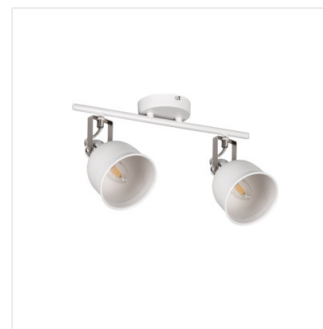

## DERATO

Светильник настенно-потолочный

HIGH  
quality  
finish

MO  
DE  
RN  
design

 220-240 AC	 50		 E14		 IP 20	
 5÷25		 350	 110		 0,5m	

DERATO EL-10 B-SR

DERATO EL-10 B-SR	<b>35640</b>	max 8	черный / серебрянный
DERATO EL-10 W-SR	<b>35641</b>	max 8	белый / серебрянный
DERATO EL-2I B-SR	<b>35642</b>	2x max 8	черный / серебрянный
DERATO EL-2I W-SR	<b>35643</b>	2x max 8	белый / серебрянный
DERATO EL-3O B-SR	<b>35644</b>	3x max 8	черный / серебрянный
DERATO EL-3O W-SR	<b>35645</b>	3x max 8	белый / серебрянный
DERATO EL-4I B-SR	<b>35646</b>	4x max 8	черный / серебрянный
DERATO EL-4I W-SR	<b>35647</b>	4x max 8	белый / серебрянный

- Материал корпуса: сплав алюминия

## DERATO

Светильник настенно-потолочный

DERATO EL-10 B-SR

DERATO EL-10 W-SR

DERATO EL-2I B-SR

DERATO EL-2I W-SR

DERATO EL-30 B-SR

DERATO EL-30 W-SR