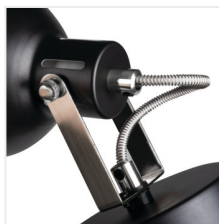

## DERATO

Светильник настенно-потолочный

HIGH  
quality  
finish

MO  
DE  
RN  
design

 220-240 AC	 50		 E14		 IP 20	
 5÷25		 350	 110		 0,5m	

DERATO EL-10 B-SR

DERATO EL-10 B-SR	<b>35640</b>	max 8	черный / серебрянный
DERATO EL-10 W-SR	<b>35641</b>	max 8	белый / серебрянный
DERATO EL-2I B-SR	<b>35642</b>	2x max 8	черный / серебрянный
DERATO EL-2I W-SR	<b>35643</b>	2x max 8	белый / серебрянный
DERATO EL-3O B-SR	<b>35644</b>	3x max 8	черный / серебрянный
DERATO EL-3O W-SR	<b>35645</b>	3x max 8	белый / серебрянный
DERATO EL-4I B-SR	<b>35646</b>	4x max 8	черный / серебрянный
DERATO EL-4I W-SR	<b>35647</b>	4x max 8	белый / серебрянный

- Материал корпуса: сплав алюминия