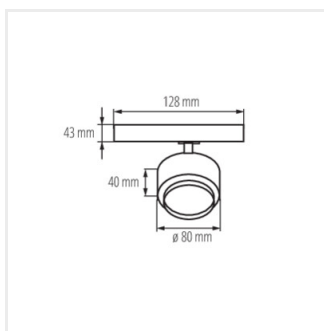

- 5 лет Гарантии на условиях гарантийного заявления, доступного на веб-сайте
- Материал корпуса: сплав алюминия

BTLW LED

Прожектор для шинпровода

BTLW 18W-930-W

BTLW 18W-930-B

BTLW 18W-940-W

BTLW 18W-940-B

BTLW 18W-930-W