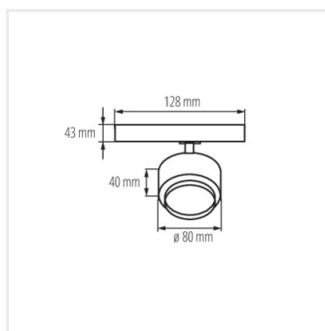

- 5 лет Гарантии на условиях гарантийного заявления, доступного на веб-сайте
- Материал корпуса: сплав алюминия

BTLW LED

Прожектор для шинпровода

BTLW 18W-930-W

BTLW 18W-930-B

BTLW 18W-940-W

BTLW 18W-940-B

BTLW 18W-930-W