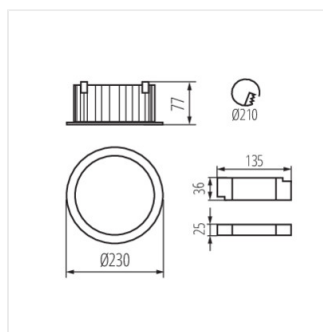

TIBERI PRO 40W