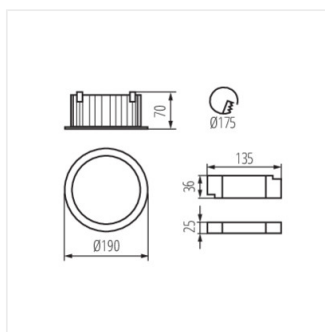

TIBERI PRO 40W-940-B

TIBERI PRO 30W