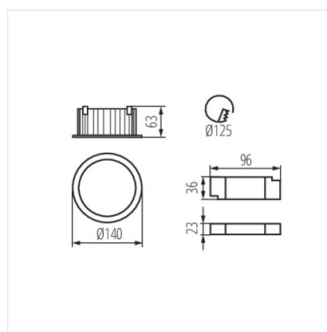

## TIBERI PRO

Светильник типа downlight (направленного света)

TIBERI PRO 20W-940-W

TIBERI PRO 20W-940-B

TIBERI PRO 30W-940-W

TIBERI PRO 30W-940-B

TIBERI PRO 40W-940-W

TIBERI PRO 40W-940-B