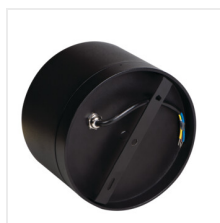

TIBERI PRO NT

Oprawa typu downlight

[V] 220-240 AC	[Hz] 50	 ≥30000	 50000	 ≤ 6x Mackdam	 Ra 90	 SMD
		IP 54				 0,18
 0,75	 0,5m	CE	EAC	UK CA		

TIBERI PRO NT20W-940W

	[W]	[lm]	[mm]	[°]	Tc [K]	
TIBERI PRO NT20W-940W	35676	20	biały	2200	115	4000
TIBERI PRO NT20W-940B	35677	20	czarny	2200	115	4000
TIBERI PRO NT30W-940W	35678	30	biały	3000	115	4000
TIBERI PRO NT30W-940B	35679	30	czarny	3000	115	4000

Kanlux TIBERI PRO NT to rodzina natynkowych opraw typu downlight. Dostępne są w dwóch mocach (20W i 30 W) i dwóch kolorach (biały czarny) przy zachowaniu tego samego rozmiaru. Oprawa Kanlux TIBERI PRO to przede wszystkim wysoka szczelność (IP54) i wysoki współczynnik oddawania barw (Ra>90), ale także łatwy montaż na suficie za pomocą uchwytu. Oprawa Kanlux TIBERI PRO NT to wysoka jakość komponentów potwierdzona 5 letnią gwarancją.