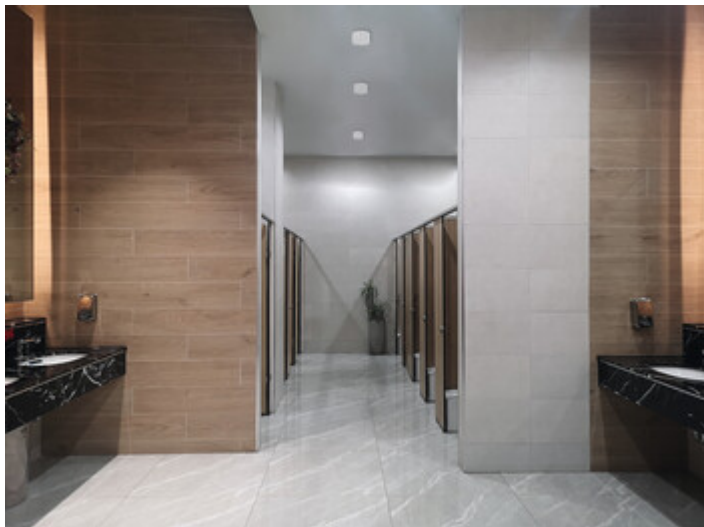

TIBERI PRO NT

Oprawa typu downlight

TIBERI PRO NT20W-940W