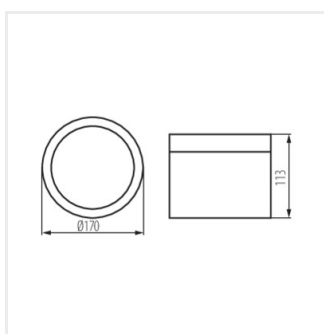

TIBERI PRO NT