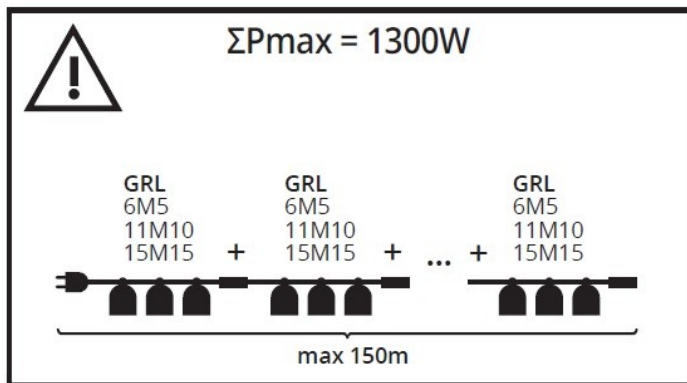

### String lights

<b>[V]</b> 220-240 AC	<b>[Hz]</b> 50				<b>IP</b> 44	
 -20÷40		 1,5	<b>CE</b>	<b>EAC</b>	<b>UK</b> <b>CA</b>	

GRL 6M5E27-B

GRL 6M5E27-B	<b>35750</b>	5 x max 10	LED	E27	черный
GRL 11M10E27-B	<b>35754</b>	10 x max 10	LED	E27	черный
GRL 15M15E27-B	<b>35758</b>	15 x max 10	LED	E27	черный

### String lights

GRL 6M5E27-B

GRL 11M10E27-B

GRL 15M15E27-B

GRL 6M5E27-B

GRL 11M10E27-B

GRL 15M15E27-B