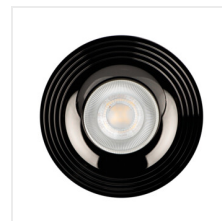

LIGLO DSO

Кольцо точечного светильника

LIGLO DSO BC

LIGLO DSO BC	35775	max 10	czarny chrom	отсутствует
LIGLO DSO W	35776	max 10	белый	отсутствует
LIGLO DSO B	35777	max 10	черный	отсутствует

- Материал корпуса: сплав алюминия

LIGLO DSO

Кольцо точечного светильника

LIGLO DSO BC

LIGLO DSO W

LIGLO DSO B

LIGLO DSO