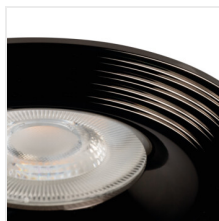

LIGLO DSO

Кольцо точечного светильника

LIGLO DSO BC

LIGLO DSO BC	35775	max 10	czarny chrom	отсутствует
LIGLO DSO W	35776	max 10	белый	отсутствует
LIGLO DSO B	35777	max 10	черный	отсутствует

- Материал корпуса: сплав алюминия

LIGLO DSO

Кольцо точечного светильника

LIGLO DSO BC

LIGLO DSO W

LIGLO DSO B

LIGLO DSO