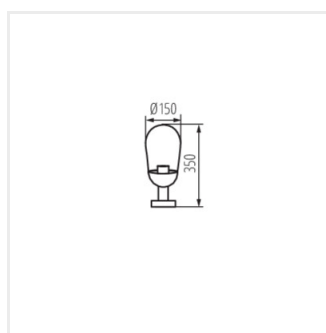

## LIEGO

Садовый светильник со сменным источником света

IP  
44

[V] 220-240 AC	[Hz] 50	Icon: No open flame	Icon: Light bulb	Icon: Ground symbol	IP 44	Icon: House with lightning bolt
Icon: Temperature range -20+35	Icon: Light bulb	Icon: Beam diameter 1,5	Icon: Beam distance 0,5m	CE	EAC	UK CA
Icon: Light bulb with arrow						

## LIEGO

Садовый светильник со сменным источником света

LIEGO 97 B

LIEGO 89 PEND B

LIEGO EL 28 UP B

LIEGO EL 28 UP SE B

LIEGO 37 B