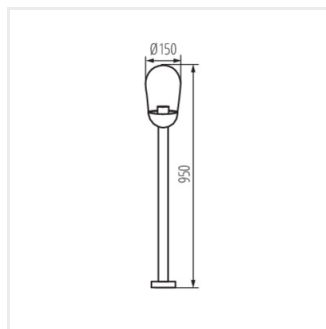

LIEGO

Садовый светильник со сменным источником света

LIEGO 97 B