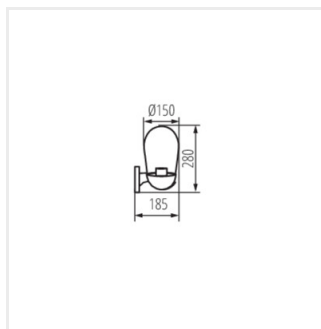

## LIEGO

Садовый светильник со сменным источником света

LIEGO 97 B

LIEGO 89 PEND B

LIEGO EL 28 UP B

LIEGO EL 28 UP SE B

LIEGO 37 B