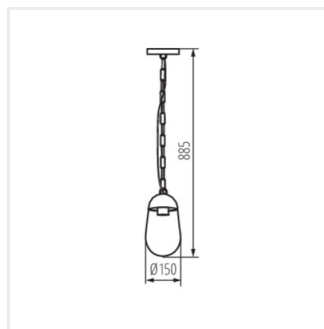

## LIEGO

Садовый светильник со сменным источником света

IP  
44

[V] 220-240 AC	[Hz] 50	Icon: No open flame	Icon: Light bulb	Icon: Ground symbol	IP 44	Icon: House with lightning bolt
Icon: Temperature range -20+35	Icon: Light bulb	Icon: Beam diameter 1,5	Icon: Beam distance 0,5m	CE	EAC	UK CA
Icon: Light bulb with arrow						

## LIEGO

Садовый светильник со сменным источником света

LIEGO 97 B

LIEGO 89 PEND B

LIEGO EL 28 UP B

LIEGO EL 28 UP SE B

LIEGO 37 B