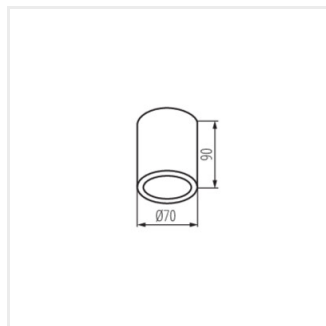

AQILO IP65

Потолочный точечный светильник

AQILO IP65 DSO