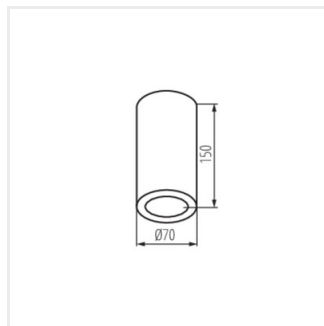

AQILO E14 IP65 DSO