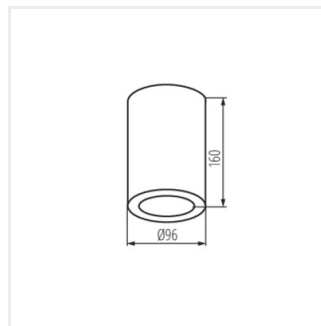

AQILO IP65

Потолочный точечный светильник

**IP
65**

[V] 220-240 AC	[Hz] 50		IP 65		 -20÷35	
	 0,5m		CE	EAC	UK CA	

AQILO IP65 DSO-W

AQILO IP65 DSO-W	33360	max 7	белый
AQILO IP65 DSO-B	33361	max 7	черный
AQILO IP65 DSO-GR	33362	max 7	графитовый
AQILO E14 IP65 DSO-GR	36640	max 10	графитовый
AQILO E14 IP65 DSO-W	36641	max 10	белый
AQILO E14 IP65 DSO-B	36642	max 10	черный
AQILO E27 IP65 DSO-GR	36643	max 20	графитовый
AQILO E27 IP65 DSO-W	36644	max 20	белый
AQILO E27 IP65 DSO-B	36645	max 20	черный

AQILO IP65

Потолочный точечный светильник

AQILO IP65 DSO

AQILO E14 IP65 DSO

AQILO E27 IP65 DSO