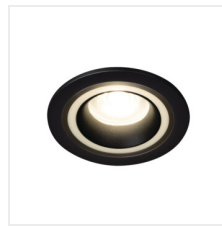

## FELINE DSO

Pierścień oprawy punktowej

unique  
**LIGHT**  
effect

**MODULAR**  
frame

FELINE DSO B/B

FELINE DSO B/B	<b>37250</b>	max 10	черный	отсутствует
FELINE DSO G/B	<b>37251</b>	max 10	золотистый / черный	отсутствует
FELINE DSO W/B	<b>37252</b>	max 10	белый / черный	отсутствует
FELINE DSO W/W	<b>37253</b>	max 10	белый	отсутствует
FELINE DSO G/W	<b>37254</b>	max 10	золотой / белый	отсутствует
FELINE DSO B/W	<b>37255</b>	max 10	черный / белый	отсутствует

- Materiał obudowy: stop aluminium

## FELINE DSO

Pierścień oprawy punktowej

FELINE DSO B/B

FELINE DSO G/B

FELINE DSO W/B

FELINE DSO W/W

FELINE DSO G/W

FELINE DSO B/W