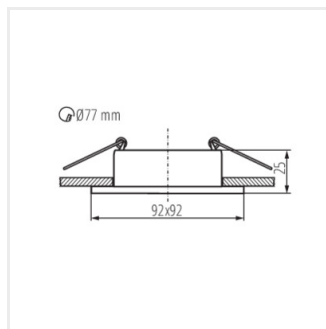

FELINE DSL

Pierścień oprawy punktowej

FELINE DSL