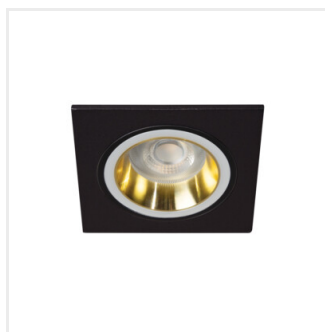

FELINE DSL

Pierścień oprawy punktowej

unique
LIGHT
effect

MODULAR
frame

FELINE DSL B/B

FELINE DSL B/B	37256	max 10	чёрный	отсутствует
FELINE DSL G/B	37257	max 10	золотистый / чёрный	отсутствует
FELINE DSL W/B	37258	max 10	белый / чёрный	отсутствует
FELINE DSL W/W	37259	max 10	белый	отсутствует
FELINE DSL B/W	37260	max 10	чёрный / белый	отсутствует
FELINE DSL G/W	37261	max 10	золотой / белый	отсутствует

- Materiał obudowy: stop aluminium

FELINE DSL

Pierścień oprawy punktowej

FELINE DSL B/B

FELINE DSL G/B

FELINE DSL W/B

FELINE DSL W/W

FELINE DSL B/W

FELINE DSL G/W

FELINE DSL

Pierścień oprawy punktowej

FELINE DSL