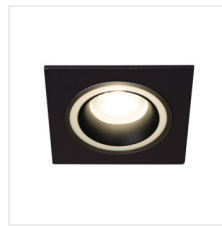

FELINE DSL

Pierścień oprawy punktowej

unique
LIGHT
effect

MODULAR
frame

FELINE DSL B/B

FELINE DSL B/B	37256	max 10	чёрный	отсутствует
FELINE DSL G/B	37257	max 10	золотистый / чёрный	отсутствует
FELINE DSL W/B	37258	max 10	белый / чёрный	отсутствует
FELINE DSL W/W	37259	max 10	белый	отсутствует
FELINE DSL B/W	37260	max 10	чёрный / белый	отсутствует
FELINE DSL G/W	37261	max 10	золотой / белый	отсутствует

- Materiał obudowy: stop aluminium

FELINE DSL

Pierścień oprawy punktowej

FELINE DSL B/B

FELINE DSL G/B

FELINE DSL W/B

FELINE DSL W/W

FELINE DSL B/W

FELINE DSL G/W

FELINE DSL

Pierścień oprawy punktowej

FELINE DSL