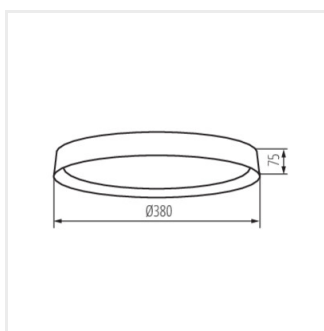

SOLN LED 17,5W NW B/G

SOLN LED 17,5W NW B/G **37324** 17,5 LED 945 4000 черный / золотистый

- Материал корпуса: металл
- Материал плафона: пластмасса

SOLN LED

Светодиодный потолочный светильник

SOLN LED 17,5W NW B/G