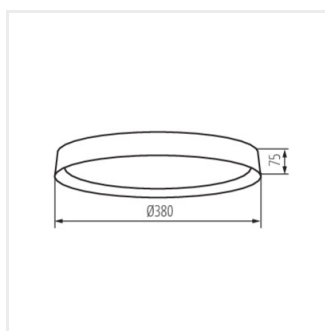

SOLN LED 17,5W NW W/G