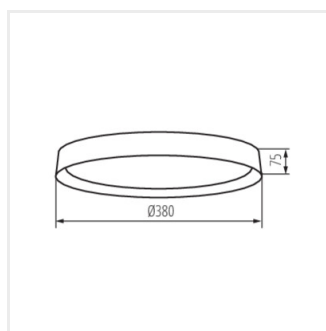

SOLN LED 17,5W NW B/G