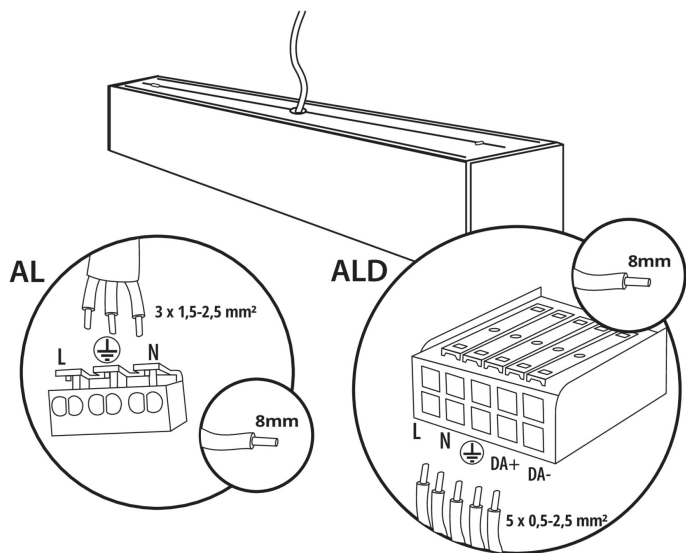

Аксессуары

32540

ALIN CORD 1F-W

Power supply terminal for ALIN luminaires and tracks, 1-phase, white, 150 cm

32541

ALIN CORD 1F-B

Power supply terminal for ALIN luminaires and tracks, 1-phase, black, 150 cm

32542

ALIN CORD 1F-SR

Power supply terminal for ALIN luminaires and tracks, 1-phase, silver 150 cm

07871

ROPE-NT 150 SINGLE

ROPE-NT 150 SINGLE стальной трос (одинарный) для подвесных светильников, 2 шт. в комплекте