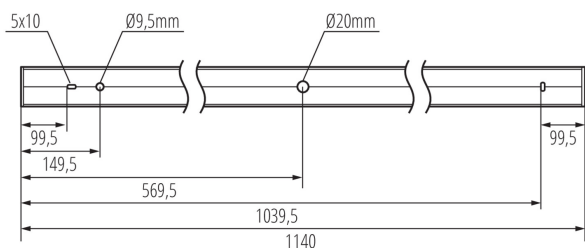

32542

ALIN CORD 1F-SR

Power supply terminal for ALIN luminaires and tracks, 1-phase, silver 150 cm

07871

ROPE-NT 150 SINGLE

ROPE-NT 150 SINGLE стальной трос (одинарный) для подвесных светильников, 2 шт. в комплекте