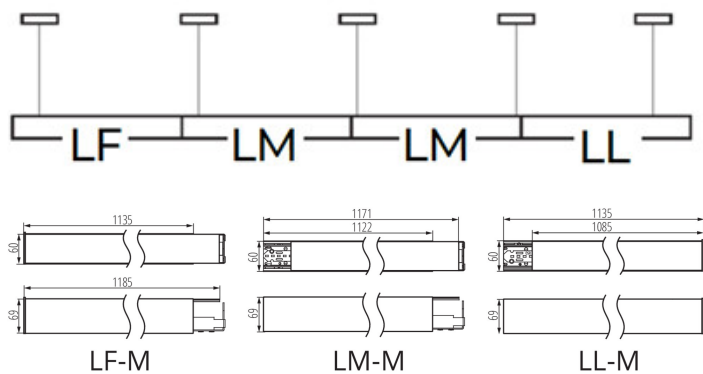

Аксессуары

32540

ALIN CORD 1F-W

Power supply terminal for ALIN luminaires and tracks, 1-phase, white, 150 cm

32541

ALIN CORD 1F-B

Power supply terminal for ALIN luminaires and tracks, 1-phase, black, 150 cm

32542

ALIN CORD 1F-SR

Power supply terminal for ALIN luminaires and tracks, 1-phase, silver 150 cm

07871

ROPE-NT 150 SINGLE

ROPE-NT 150 SINGLE стальной трос (одинарный) для подвесных светильников, 2 шт. в комплекте