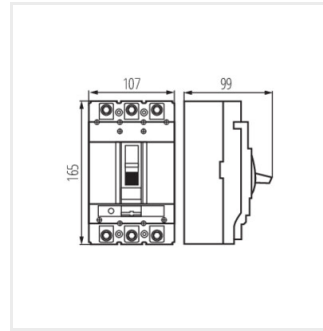

KMCCB-RT-200A