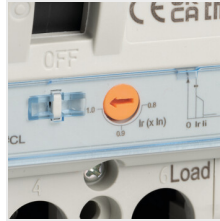

## KMCCB

Wyłącznik kompaktowy MCCB

[V] 230/400 AC	[Hz] 50	Ui [V] 800	Uimp [V] 8000		IP 20	
	CE	EAC	UK CA			

KMCCB-RT-125A

		Ue	Ics	Icu	In [A]
KMCCB-RT-125A	<b>37281</b>	380/415 220/230	18kA (380/415V AC) 25kA (220/230V AC)	25kA (380/415V AC) 36kA (220/230V AC)	125
KMCCB-RT-160A	<b>37282</b>	380/415 220/230	27kA (380/415V AC) 36kA (220/230V AC)	36kA (380/415V AC) 50kA (220/230V AC)	160
KMCCB-RT-200A	<b>37283</b>	380/415 220/230	27kA (380/415V AC) 36kA (220/230V AC)	36kA (380/415V AC) 50kA (220/230V AC)	200
KMCCB-RT-250A	<b>37284</b>	380/415 220/230	27kA (380/415V AC) 36kA (220/230V AC)	36kA (380/415V AC) 50kA (220/230V AC)	250