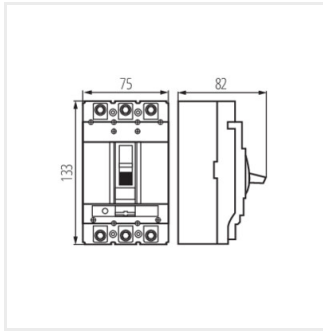

KMCCB

Wyłącznik kompaktowy MCCB

KMCCB-RT-125A