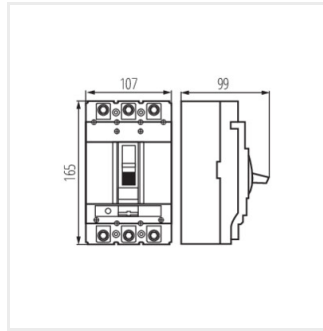

KMCCB-RT-160A