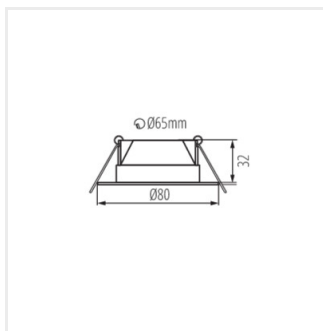

FIZU 4,8W NW-W