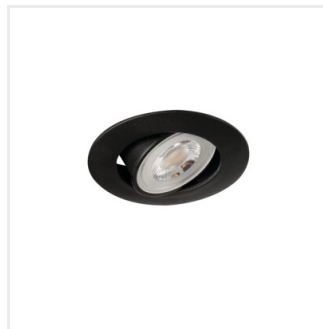

FIZU

Светильник типа downlight (направленного света)

[V] 220-240 AC	[Hz] 50	[W] 4,8	[h] ≥15000	[h] 25000	ellipse ≤ 6x Mackdam	Ra 80
SMD				5÷25		
[mm²] 0,5-2,5	[mm] Ø65	0,5m	90° Φ _{use}			

FIZU IP44 4,8W NW-W

FIZU

Светильник типа downlight (направленного света)

FIZU IP44 4,8W NW-W

FIZU IP44 4,8W NW-B

FIZU 4,8W NW-W

FIZU 4,8W NW-B

FIZU 4,8W WW-W

FIZU 4,8W WW-B