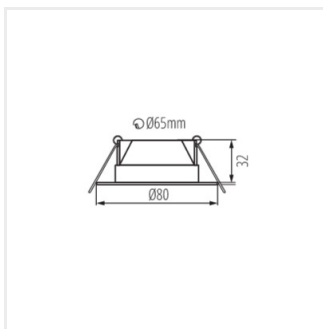

FIZU 4,8W WW-B