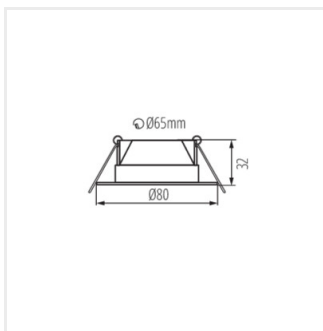

FIZU IP44 4,8W NW-B