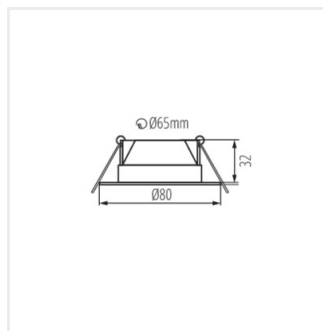

FIZU 4,8W NW-B