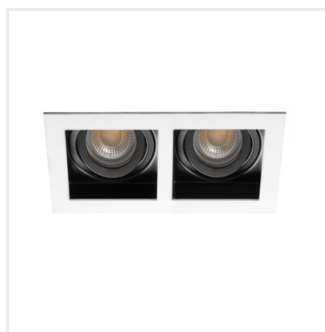

ARET

Кольцо точечного светильника

ARET 1XMR16-W

ARET 2XMR16-W

ARET DTO B/W

ARET DTO W/W

ARET DTO B/B

ARET DTL B/W