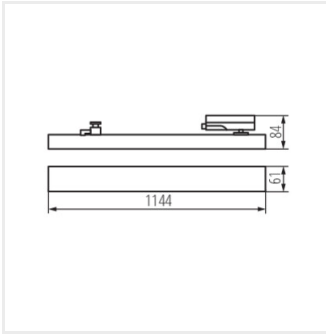

LTL 38W-114-CCT-W	38390	max 38	max 5000 / 5245 / 5325	3000 / 3500 / 4000	90	белый
LTL 38W-114-CCT-B	38391	max 38	max 5000 / 5245 / 5325	3000 / 3500 / 4000	90	черный
LTL 38W-114-CCT-ADJ-W	38392	max 38	max 5000 / 5245 / 5325	3000 / 3500 / 4000	90	белый
LTL 38W-114-CCT-ADJ-B	38393	max 38	max 5000 / 5245 / 5325	3000 / 3500 / 4000	90	черный

LTL 38W-114-CCT-W

LTL 38W-114-CCT-B

LTL 38W-114-CCT-ADJ-W

LTL 38W-114-CCT-ADJ-B

LTL 38W-114-CCT

POWER SELECTION

CCT SELECTION

4000K - 3500K - 3000K

Аксессуары

38395

LTL LENS SET AS 35X35

Soczewka do oprawy LTL, asymetryczna kąt 35 stopni, w zestawie 4szt, LTL LENS SET AS 35X35D (38395)

38394

LTL LENS SET S 60D

Soczewka do oprawy LTL z kątem świecenia 60 stopni, w zestawie 4 szt, LTL LENS SET S 60D (38394)