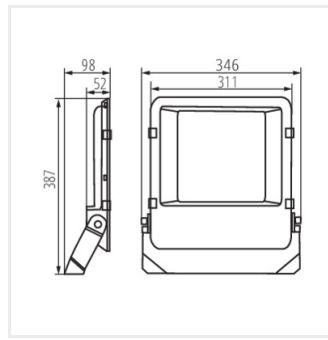

FL AGOR/A PRO 200W NW

Аксессуары

38426 FL AGOR PRO GRID 100W Protective grid for floodlight FL AGOR PRO 100W, FL AGOR PRO GRID 100W, black (38426)

38427 FL AGOR PRO GRID 150W Protective grid for floodlight FL AGOR PRO 150W, FL AGOR PRO GRID 150W, black (38427)

38428 FL AGOR PRO GRID 200W Protective grid for floodlight FL AGOR PRO 200W, FL AGOR PRO GRID 200W, black (38428)

Date of issue: 29.11.2024, 10:16

Мы оставляем за собой право на внесение технических изменений. Данные, содержащиеся в этом материале, не имеют юридически обязательной силы.

Фотометрия: результаты, полученные при тестировании конкретного экземпляра.