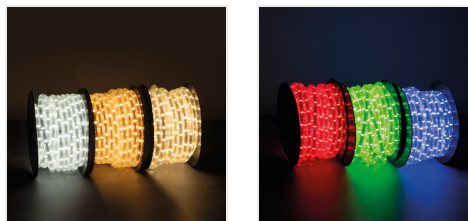

GIVRO LED 10M-WW

**IP**

| | | | | | | |
|------------------|--------------|-----------------|---------------|----|-------|---|
| GIVRO LED 10M-WW | 38570 | 1m = 2 1m = 110 | тепло-белый | 65 | 10000 | G |
| GIVRO LED 10M-CW | 38571 | 1m = 2 1m = 120 | холодно-белый | 65 | 10000 | G |
| GIVRO LED 15M-WW | 38572 | 1m = 2 1m = 110 | тепло-белый | 65 | 15000 | G |
| GIVRO LED 15M-NW | 38575 | 1m = 2 1m = 120 | белая | 65 | 15000 | G |
| GIVRO LED 15M-CW | 38578 | 1m = 2 1m = 120 | холодно-белый | 65 | 15000 | G |
| GIVRO LED 15M-RE | 38581 | 1m = 2 1m = 6 | красная | 65 | 15000 | |
| GIVRO LED 15M-GR | 38584 | 1m = 2 1m = 29 | зеленая | 65 | 15000 | |
| GIVRO LED 15M-BL | 38587 | 1m = 2 1m = 9,5 | синяя | 65 | 15000 | |
| GIVRO LED 30M-WW | 38573 | 1m = 2 1m = 110 | тепло-белый | 65 | 30000 | G |
| GIVRO LED 30M-NW | 38576 | 1m = 2 1m = 120 | белая | 65 | 30000 | G |
| GIVRO LED 30M-CW | 38579 | 1m = 2 1m = 120 | холодно-белый | 65 | 30000 | G |
| GIVRO LED 30M-RE | 38582 | 1m = 2 1m = 6 | красная | 65 | 30000 | |
| GIVRO LED 30M-GR | 38585 | 1m = 2 1m = 29 | зеленая | 65 | 30000 | |
| GIVRO LED 30M-BL | 38588 | 1m = 2 1m = 9,5 | синяя | 65 | 30000 | |
| GIVRO LED 50M-WW | 38574 | 1m = 2 1m = 110 | тепло-белый | 65 | 50000 | G |
| GIVRO LED 50M-NW | 38577 | 1m = 2 1m = 120 | белая | 65 | 50000 | G |
| GIVRO LED 50M-CW | 38580 | 1m = 2 1m = 120 | холодно-белый | 65 | 50000 | G |
| GIVRO LED 50M-RE | 38583 | 1m = 2 1m = 6 | красная | 65 | 50000 | |
| GIVRO LED 50M-GR | 38586 | 1m = 2 1m = 29 | зеленая | 65 | 50000 | |
| GIVRO LED 50M-BL | 38589 | 1m = 2 1m = 9,5 | синяя | 65 | 50000 | |

38592 GIVRO - HOLDER Uchwyt do węży świetlnych GIVRO LED, GIVRO - HOLDER (38592).

38591 GIVRO - END CAP Zaślepka do węży świetlnych GIVRO LED, GIVRO - END CAP (38591).

Date of issue: 28.10.2024, 10:00

Мы оставляем за собой право на внесение технических изменений. Данные, содержащиеся в этом материале, не имеют юридически обязательной силы.