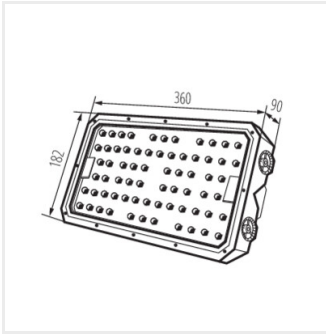

FL STADER 200W 60D NW | **38600** | 200 | 30000 | 33500 | 4000 | 60 | серый | C

FL STADER 200W 60D NW

FL STADER 200W 60D NW

Аксессуары

38601 FLS BRACKET FLS BRACKET mounting bracket (38601) for FL STADER 200W luminaire (38600)

38602 FLS CON ELE FLS CON ELE connector (38602) for FL STADER 200W luminaire (38600)

38603 FLS LENS 20D FLS LENS 20D (38603) lenses with 20 degree angle for FL STADER 200W (38600) frame

38604 FLS LENS 40D FLS LENS 40D (38604) lenses with 40 degree angle for FL STADER 200W (38600) frame